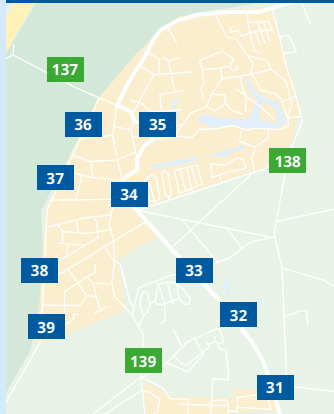

Legenda

Vaste lijndienst (lijn 28)

Hopperhalte (reserveren nodig)

De Koog