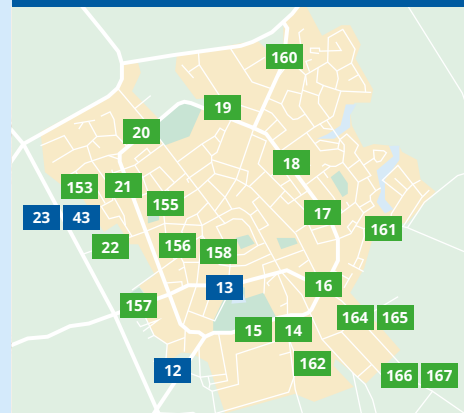

## De Cocksdorp

## Oosterend

## Den Burg

Veerboot 

Veerhaven Den Helder

Den Helder   Centraal Station