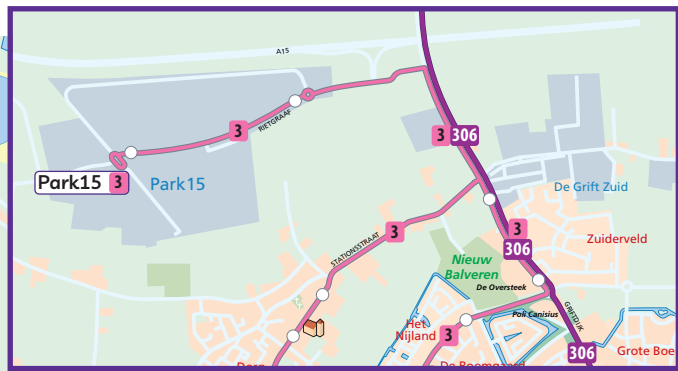

# Vervoerplan ANF Nijmegen

### Legenda

- ComfortRRReis
- SnelRRReis
- Stads-/Streekbus
- Buurtbus
- Speciale lijn
- Bundel van meer dan drie buslijnen
- Thermion 4
- Eindhalte
- Spoorlijn met station

#### Nijmegen Centraal Station

4	7	9	12	13
85	99	383	410	
1	2	3	5	6
8	33	220	221	
300	306	SB58		

doorgaande lijnen

#### Station Dukenburg

doorgaande lijnen

3	11	15	99
---	----	----	----