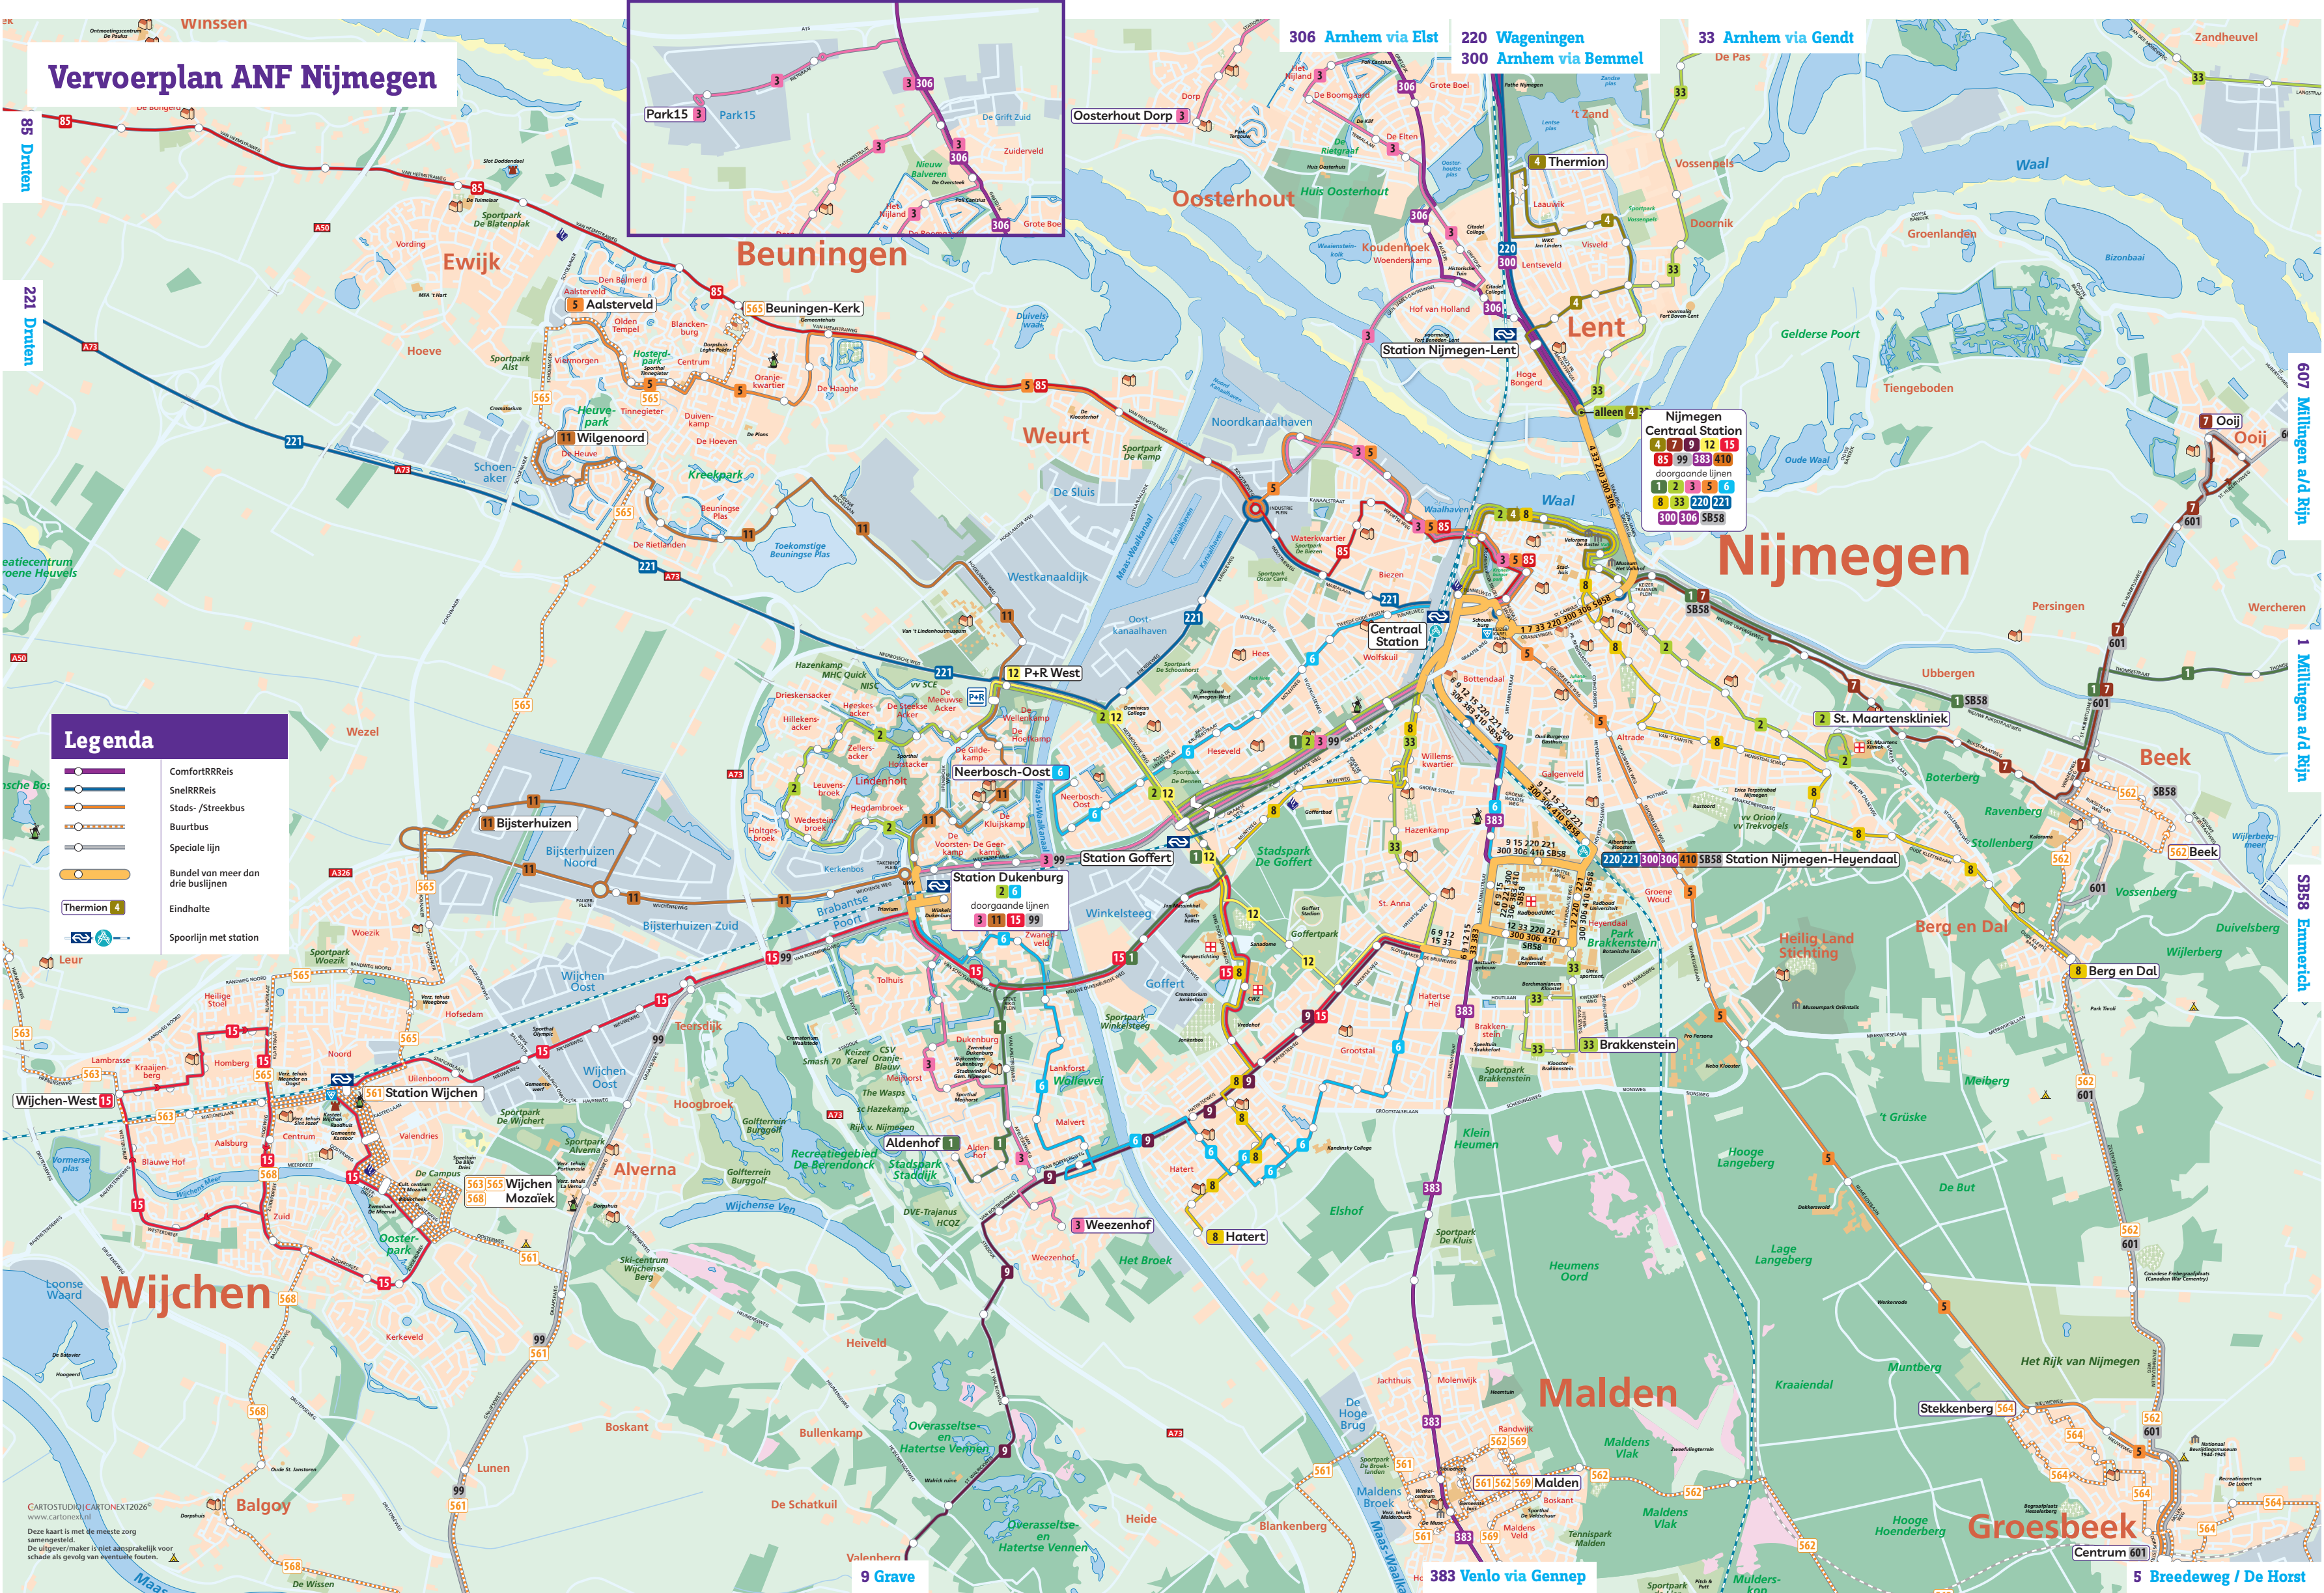

# Vervoerplan ANF Nijmegen

### Legenda

- ComfortRRReis
- SnelRRReis
- Stads-/Streekbus
- Buurtbus
- Speciale lijn
- Bundel van meer dan drie buslijnen
- Thermion 4
- Eindhalte
- Spoorlijn met station

#### Nijmegen Centraal Station

4	7	9	12	13
85	99	383	410	
1	2	3	5	6
8	33	220	221	
300	306	SB58		

doorgaande lijnen

#### Station Dukenburg

doorgaande lijnen

3	11	15	99
---	----	----	----