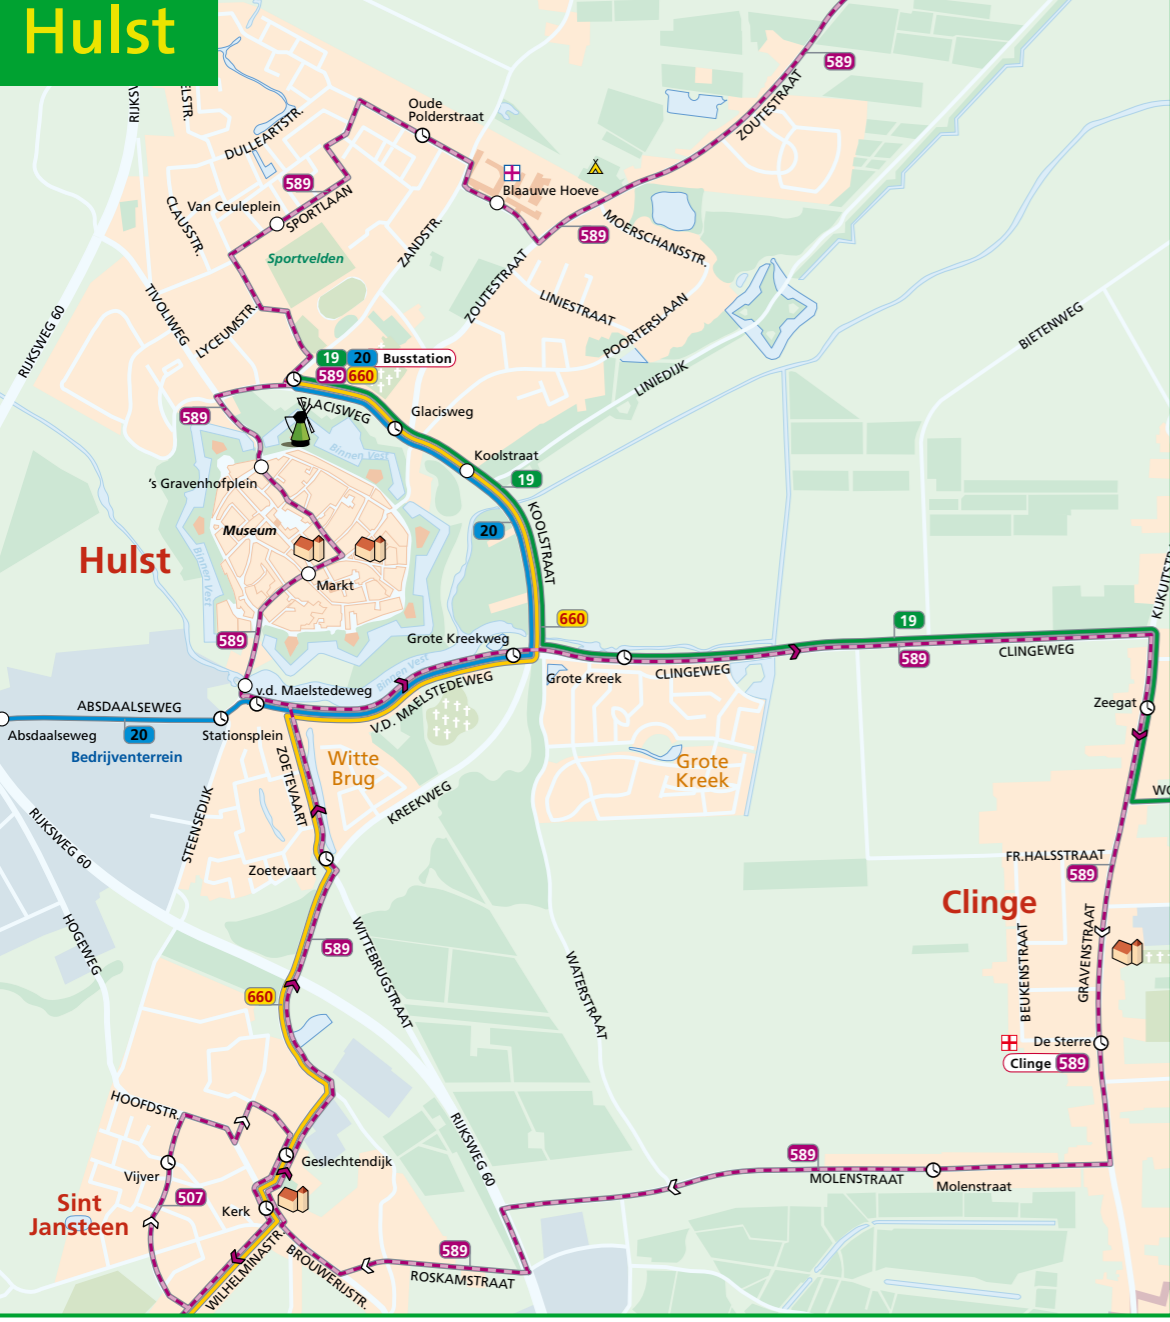

Zeeland

Wij helpen u graag verder

Connexion.nl
Voor een persoonlijk reisadvies van deur tot deur kijkt u op connexion.nl. Naast de bus vindt u ook de trein, tram en metro in uw reisadvies. Uw reisadvies geeft de actuele vertrektijden van de bus, ook bij vertraging.
Of bel 0900 2 2 2 2 (€1,00 p/min, max. €0,-).

Haltepagina
Wanneer u regelmatig bij dezelfde halte instapt, biedt de haltepagina de actuele vertrektijden van alle buslijnen bij uw halte. Uw halte kunt u opzoeken op connexion.nl en bewaren als favoriet. Zo heeft u met 1 click altijd uw favoriete halte bij de hand, ook bij vertraging.

Dynamisch Reisinformatie Paneel
Bij veel haltes vindt u een digitaal scherm met de actuele vertrektijd van de eerstvolgende bus. Hierop worden ook eventuele vertragingen vermeld.

Klantservice
Vragen, klachten of suggesties? Lets in de bus laten liggen? Ga naar connexion.nl/klantservice. Of bel 0900-266 63 99 (tarief: 2,8 ct. p/min met een starttijd van 9,51 ct. + uw gebruikelijke telefoonkosten).

Social Media
Volg @Connexion op X voor actuele reisinformatie in de regio
Like facebook.com/Connexion voor acties, reistips en fun of download de Connexion app voor de meeste actuele reisinformatie.