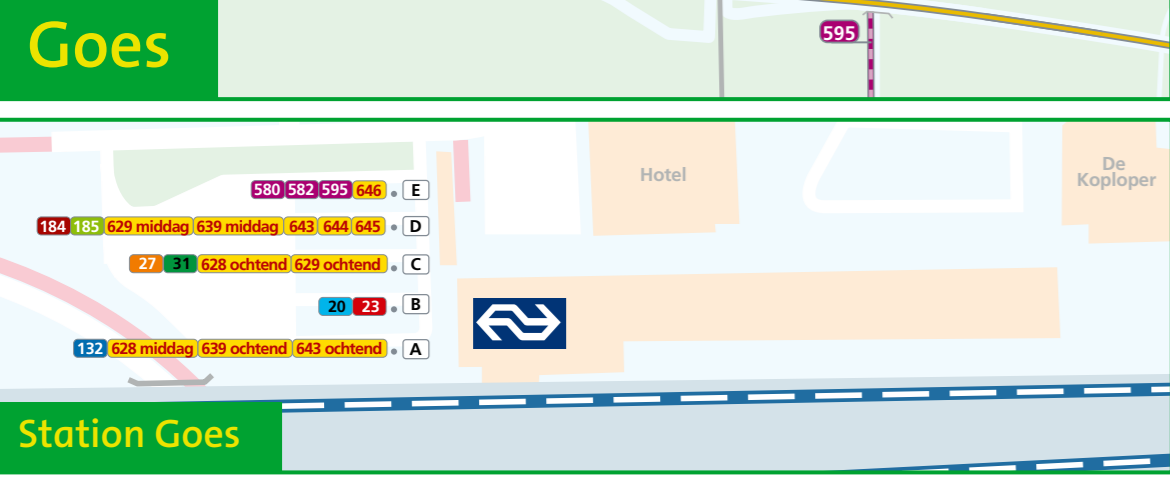

Zeeland

Wij helpen u graag verder

Connexion.nl
Voor een persoonlijk reisadvies van deur tot deur kijkt u op connexion.nl. Naast de bus vindt u ook de trein, tram en metro in uw reisadvies. Uw reisadvies geeft de actuele vertrektijden van de bus, ook bij vertraging.
Of bel 0900 2 2 2 2 (€1,00 p/min, max. €0,-).

Haltepagina
Wanneer u regelmatig bij dezelfde halte instapt, biedt de haltepagina de actuele vertrektijden van alle buslijnen bij uw halte. Uw halte kunt u opzoeken op connexion.nl en bewaren als favoriet. Zo heeft u met 1 click altijd uw favoriete halte bij de hand, ook bij vertraging.

Dynamisch Reisinformatie Paneel
Bij veel haltes vindt u een digitaal scherm met de actuele vertrektijd van de eerstvolgende bus. Hierop worden ook eventuele vertragingen vermeld.

Klantservice
Vragen, klachten of suggesties? Lets in de bus laten liggen? Ga naar connexion.nl/klantservice. Of bel 0900-266 63 99 (tarief: 2,8 ct. p/min met een starttijd van 9,51 ct. + uw gebruikelijke telefoonkosten).

Social Media
Volg @Connexion op X voor actuele reisinformatie in de regio
Like facebook.com/Connexion voor acties, reistips en fun of download de Connexion app voor de meeste actuele reisinformatie.