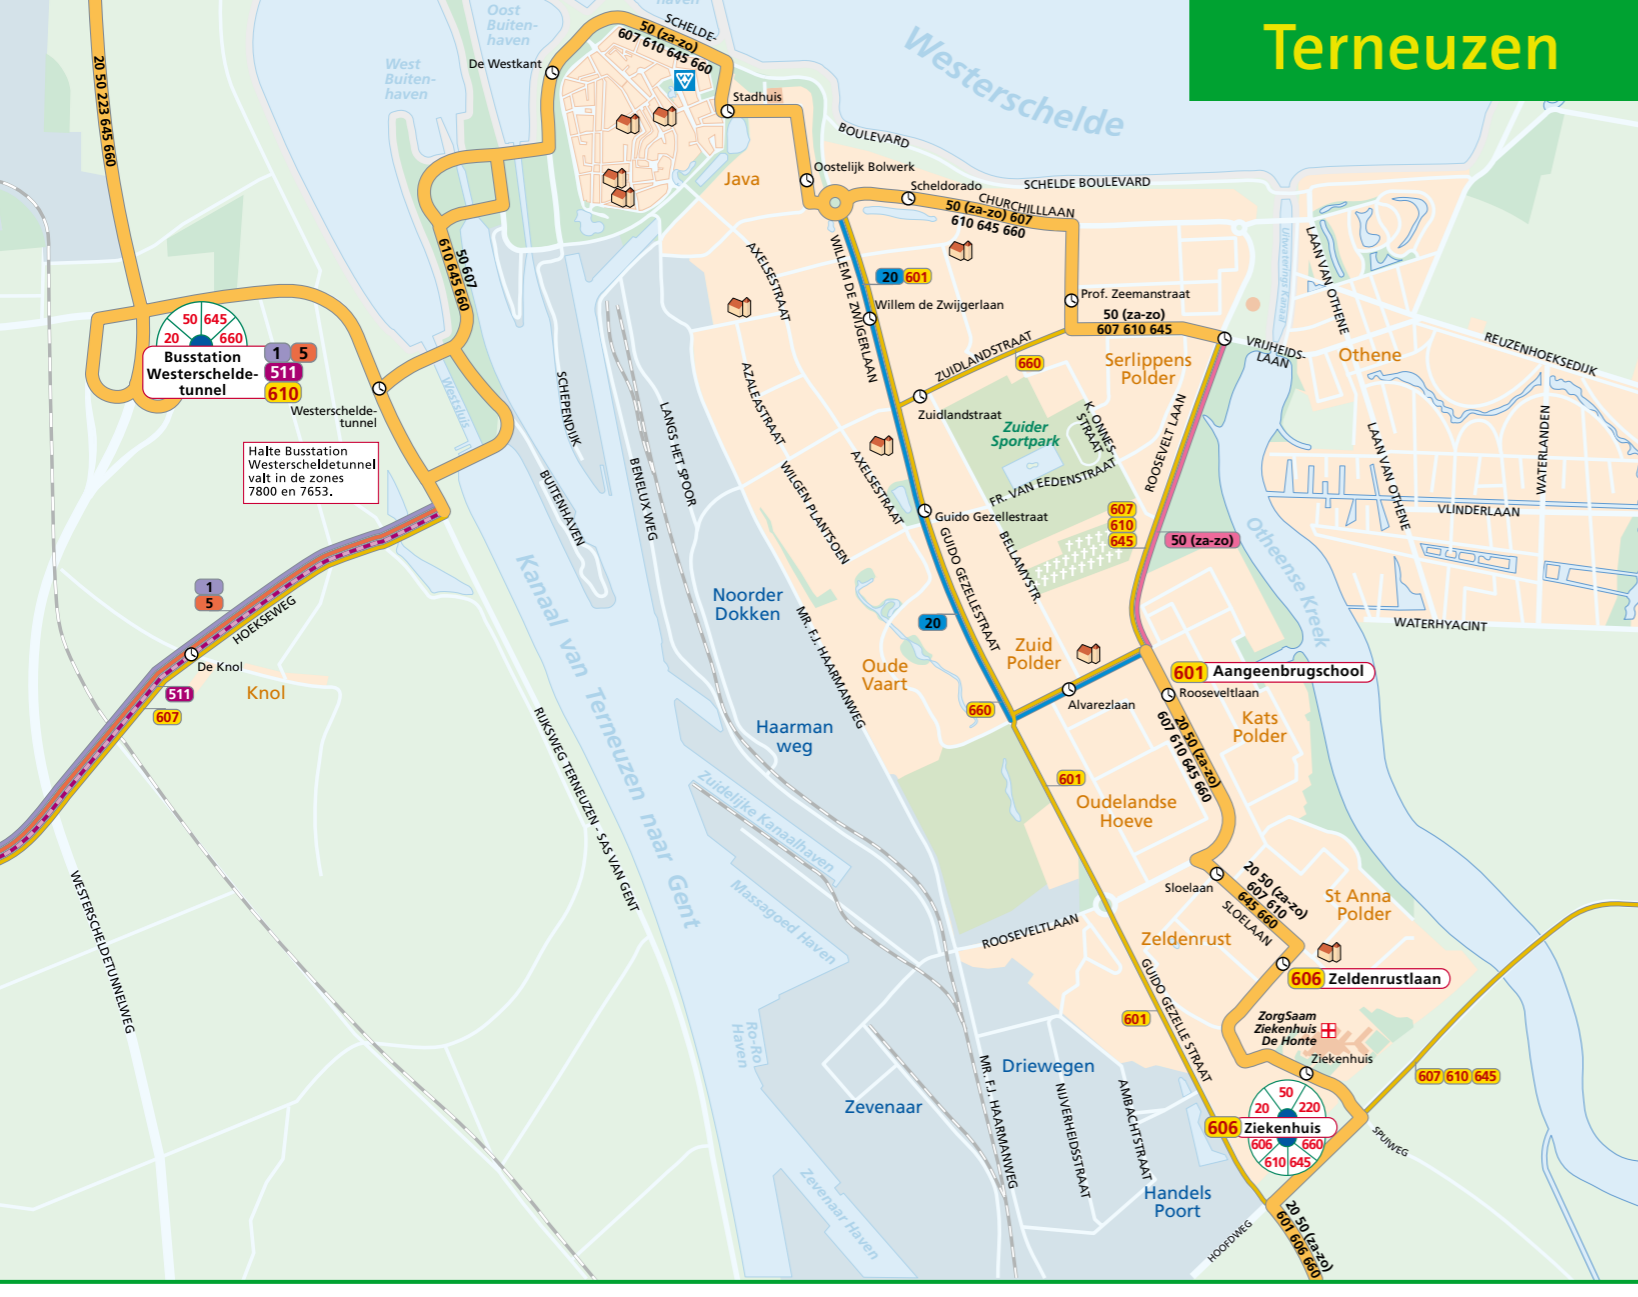

Zeeland

Wij helpen u graag verder

Connexion.nl
Voor een persoonlijk reisadvies van deur tot deur kijkt u op connexion.nl. Naast de bus vindt u ook de trein, tram en metro in uw reisadvies. Uw reisadvies geeft de actuele vertrektijden van de bus, ook bij vertraging.
Of bel 0900 2 2 2 2 (€1,00 p/min, max. €0,-).

Haltepagina
Wanneer u regelmatig bij dezelfde halte instapt, biedt de haltepagina de actuele vertrektijden van alle buslijnen bij uw halte. Uw halte kunt u opzoeken op connexion.nl en bewaren als favoriet. Zo heeft u met 1 click altijd uw favoriete halte bij de hand, ook bij vertraging.

Dynamisch Reisinformatie Paneel
Bij veel haltes vindt u een digitaal scherm met de actuele vertrektijd van de eerstvolgende bus. Hierop worden ook eventuele vertragingen vermeld.

Klantservice
Vragen, klachten of suggesties? Lets in de bus laten liggen? Ga naar connexion.nl/klantservice. Of bel 0900-266 63 99 (tarief: 2,8 ct. p/min met een starttijd van 9,51 ct. + uw gebruikelijke telefoonkosten).

Social Media
Volg @Connexion op X voor actuele reisinformatie in de regio
Like facebook.com/Connexion voor acties, reistips en fun of download de Connexion app voor de meeste actuele reisinformatie.