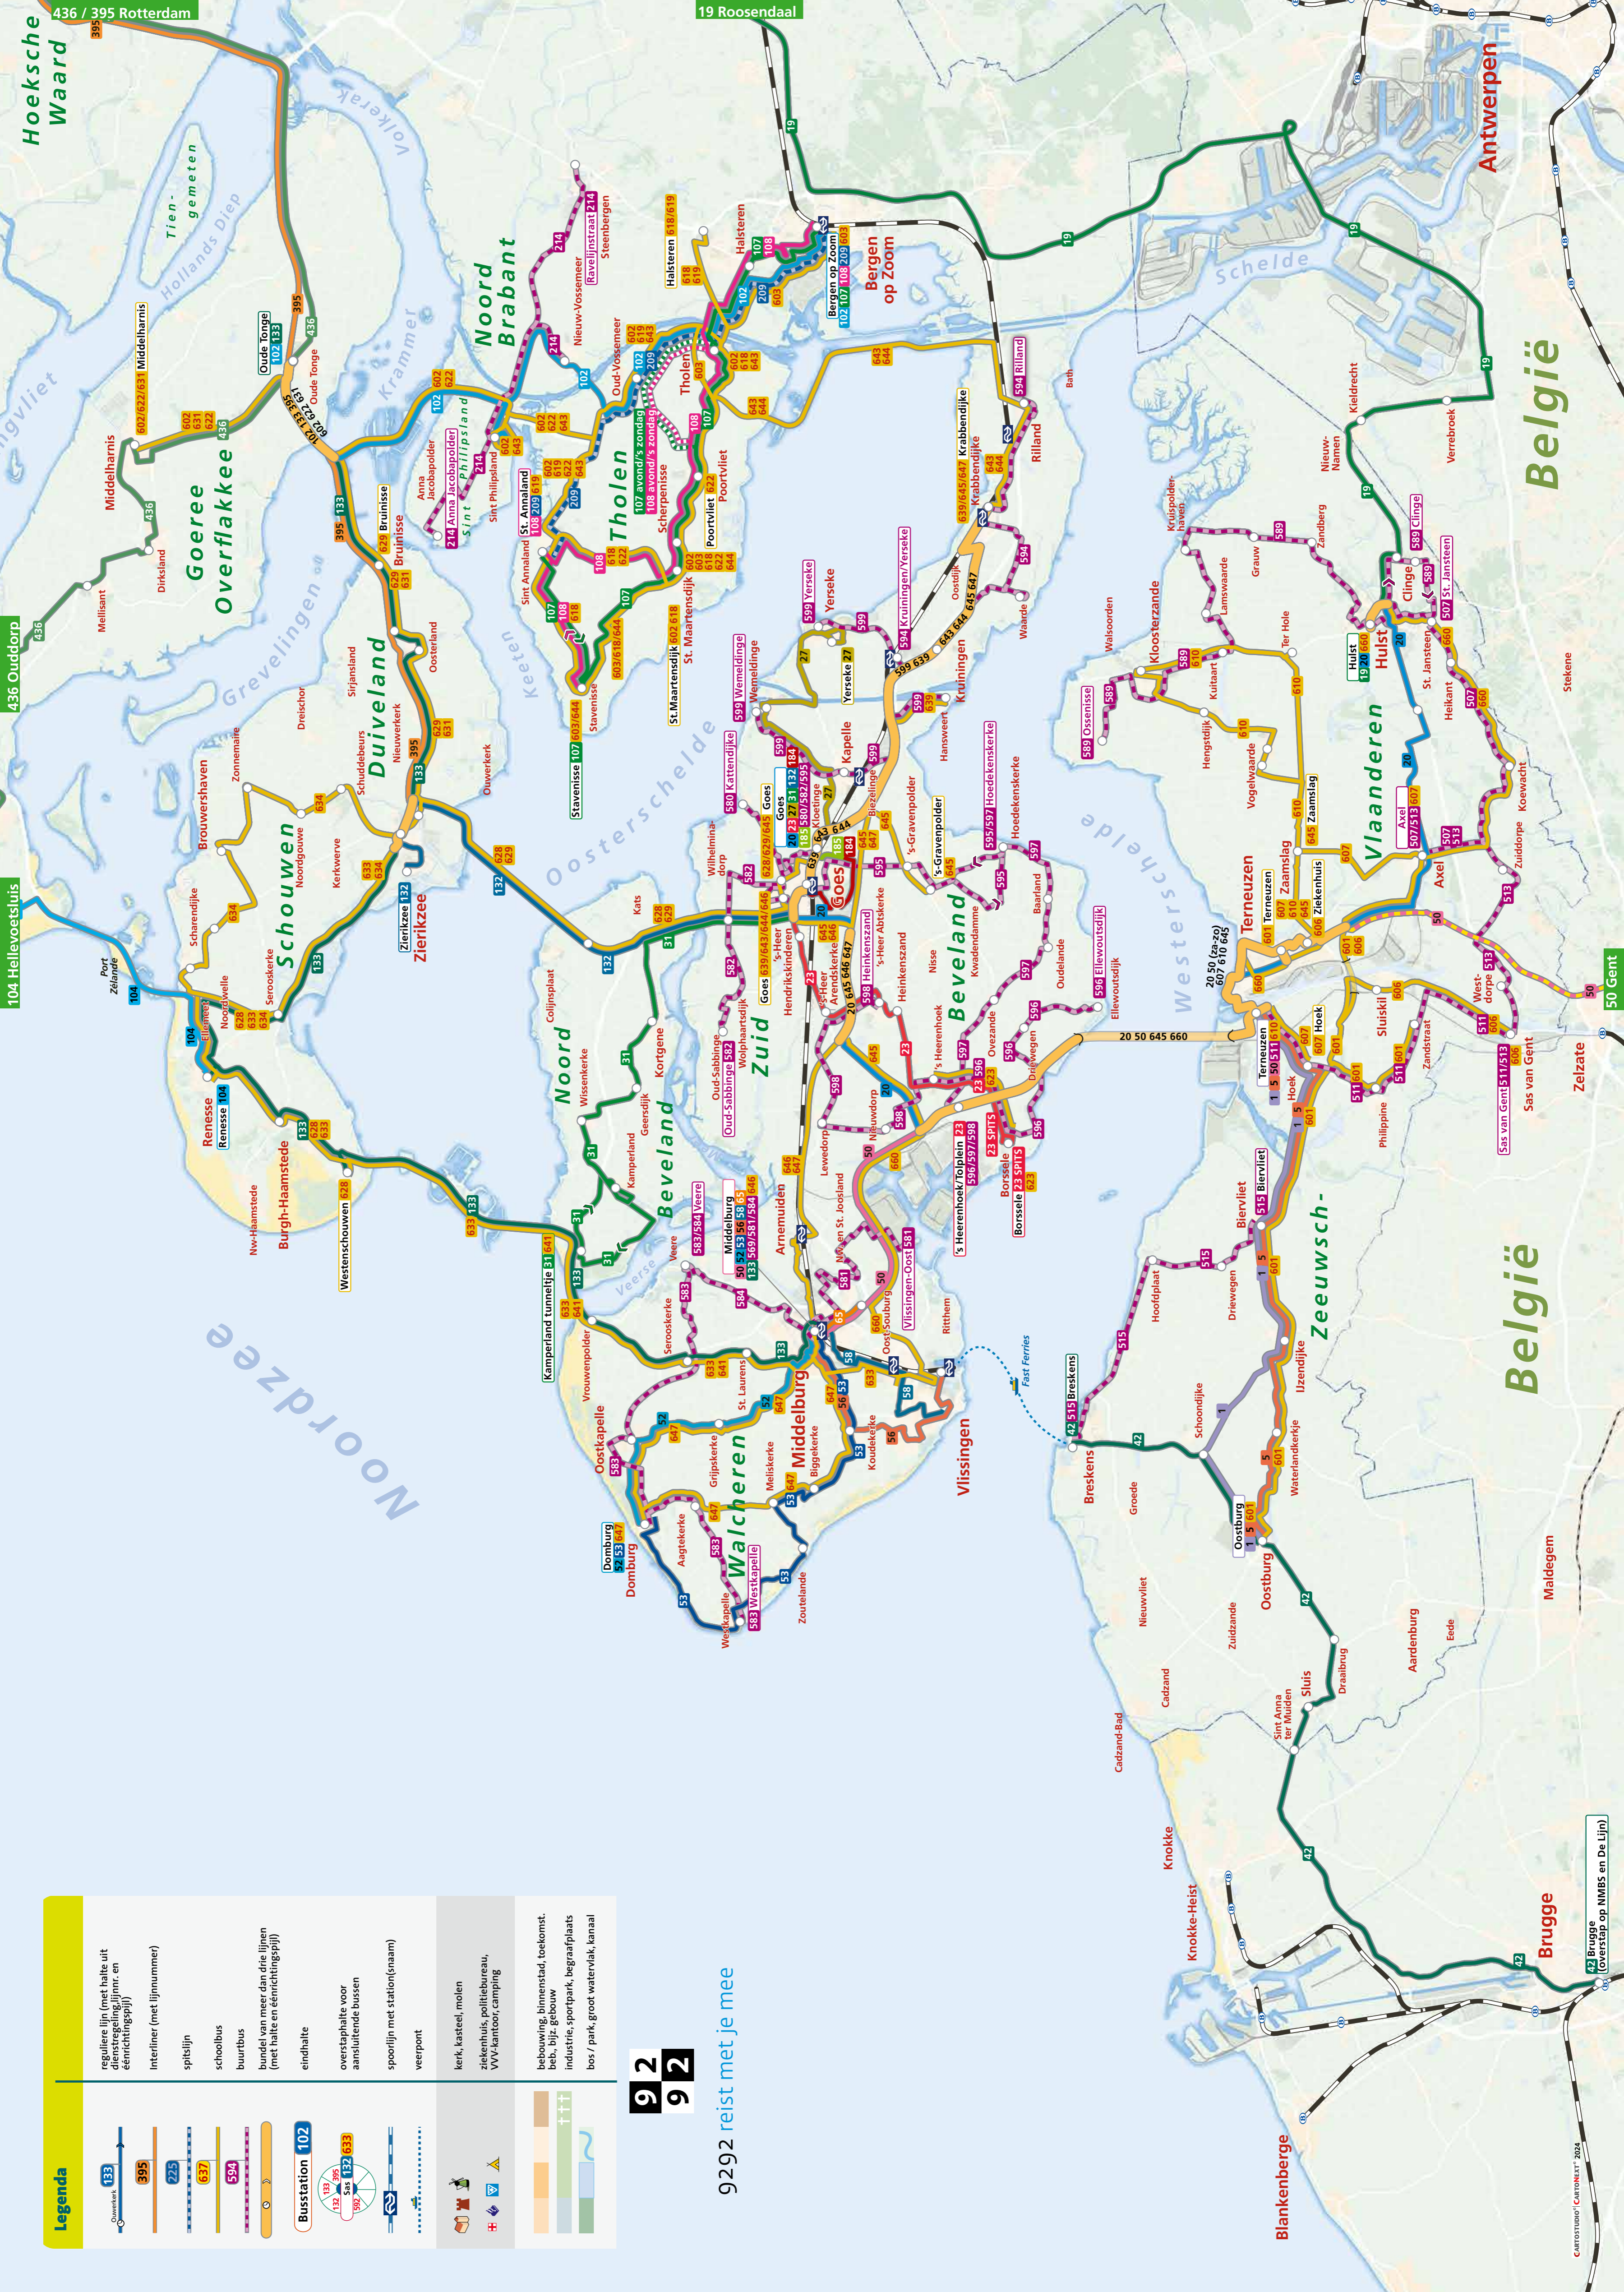

Legenda

-  133 Overstroom
-  395
-  225
-  637
-  594
-  Busstation 102
-  132 395 594 637
-  102
-  132 395

- reguliere lijn (met halte uit dienstregeling, lijn nr. en éénrichtingspijl)
- interliner (met lijnnummer)
- spitslijn
- schoolbus
- buurtbus
- bundel van meer dan drie lijnen (met halte en éénrichtingspijl)
- eindhalte
- overstaphalte voor aansluitende bussen
- spoorlijn met station (naam)
- veerpont

- kerk, kasteel, molen
- ziekenhuis, politiebureau, VVV-kantoor, camping
- bebouwing, binnenstad, toekomst. beb., bijz. gebouw
- industrie, sportpark, begraafplaats
- bos / park, groot watervlak, kanaal

92
92

9292 reist met je mee

Zeeland

Wij helpen u graag verder

Connexion.nl
 Voor een persoonlijk reisadvies van deur tot deur kijkt u op connexion.nl. Naast de bus vindt u ook de trein, tram en metro in uw reisadvies. Uw reisadvies geeft de actuele vertrektijden van de bus, ook bij vertraging.
 Of bel 0900 2 2 2 2 (€1,00 p/min, max. €0,-).

Social Media
 Volg @Connexion op X voor actuele reisinformatie in de regio
 Like facebook.com/Connexion voor acties, reistips en fun of download de Connexion app voor de meeste actuele reisinformatie.