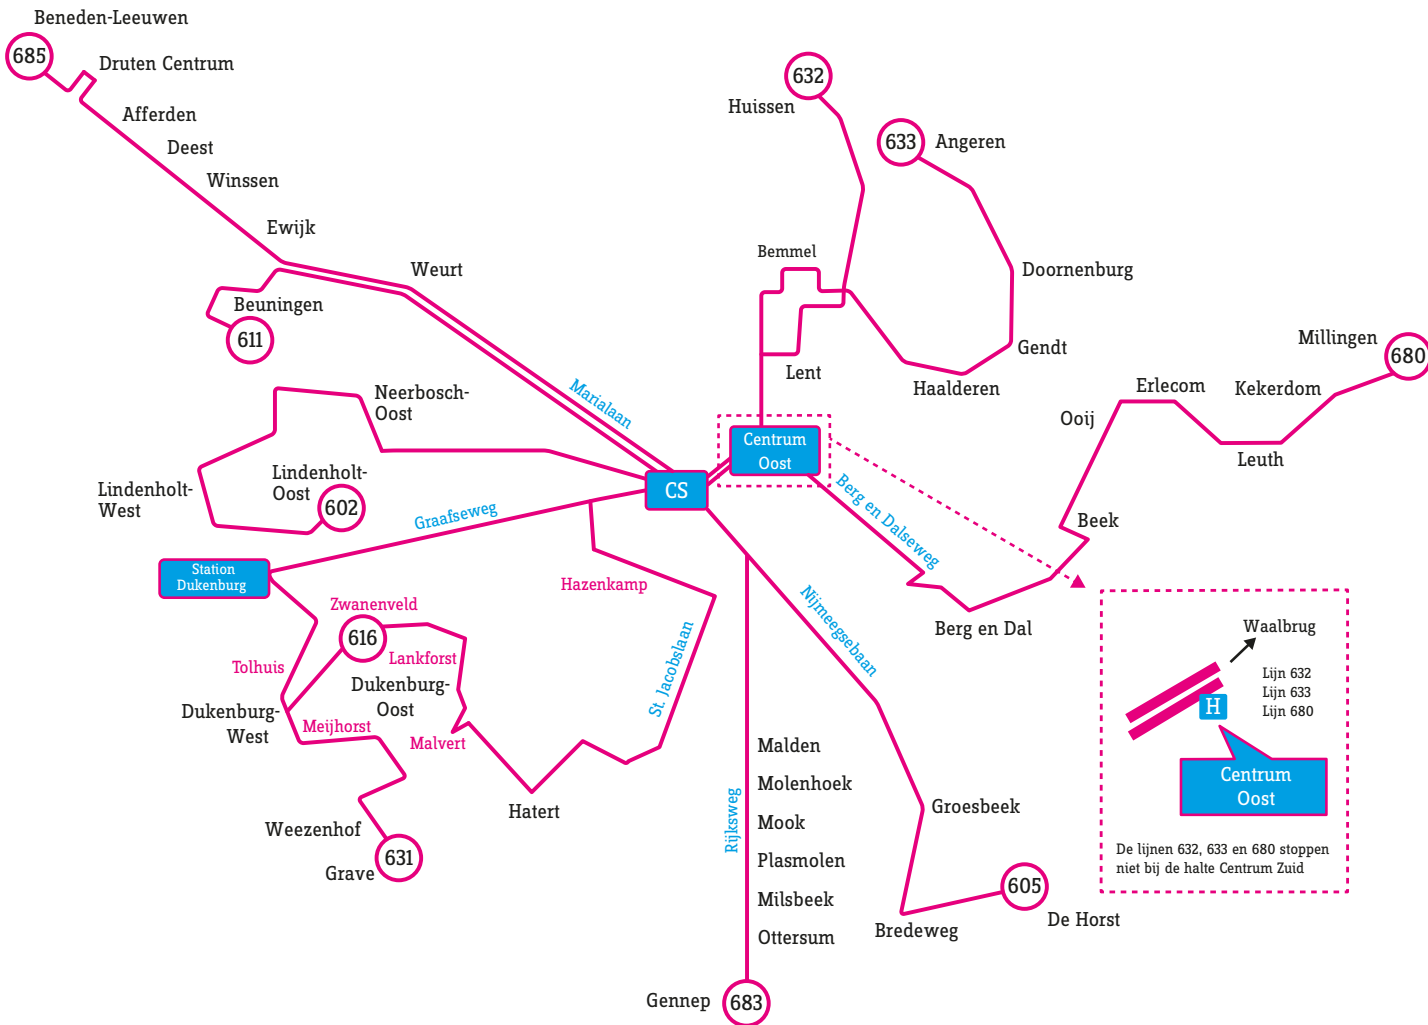

Routes Nachtnetbussen

Lijn	Bestemming	Routebeschrijving
602	Lindholt-Oost	Centraal Station - Molenweg - Neerbosch-Oost - Lindholt-West - Lindholt-Oost
605	Groesbeek	Centraal Station - Spoorkuil - Kwekerijweg - Nijmeegsebaan - Groesbeek - Breedeweg - De Horst
611	Beuningen	Centraal Station - Weurt - Beuningen- Centrum - Leigraaf - Wilgenoord - Tiberiuslaan
616	Dukenburg-Oost	Centraal Station - Willemsweg - Hazenkamp - St. Jacobslaan - Hatert - Malvert - Lankforst - Zwanenveld - Station Dukenburg
631	Grave	Centraal Station - Graafseweg - NS station Dukenburg - Tolhuis - Meijhorst - van Apelterenweg / Aldenhof - Weezenhof - St. Walrick - Overasselt - Nederasselt - Grave
632*	Huissen	Centraal Station - St. Canisiussingel - Lent - Doornik - Bommel-Zuid - Huissen
633*	Angeren	Centraal Station - St. Canisiussingel - Ressen - Bommel-Noord - Gendt - Doornenburg - Angeren

Lijn	Bestemming	Routebeschrijving
680*	Millingen	Centraal Station - St. Canisiussingel - Berg en Dalseweg - Berg en Dal - Beek - Ooij - Leuth - Kekerdome - Millingen
683	Gennep	Centraal Station - St. Annastraat - Malden - Molenhoek - Mook - Milsbeek - Ottersum - Gennep
685	Beneden-Leeuwen	Centraal Station - Weurt - Beuningen - Ewijk - Winssen - Deest - Afferden - Druten - Boven-Leeuwen - Beneden-Leeuwen

* De lijnen 632, 633 en 680 stoppen niet bij de halte Centrum Zuid

- Nachtbuslijn 680 rijdt in Ooij niet door de dorpskern maar via de halte Struikenweg/Hubertusweg.

Routes Nachtnet 2024