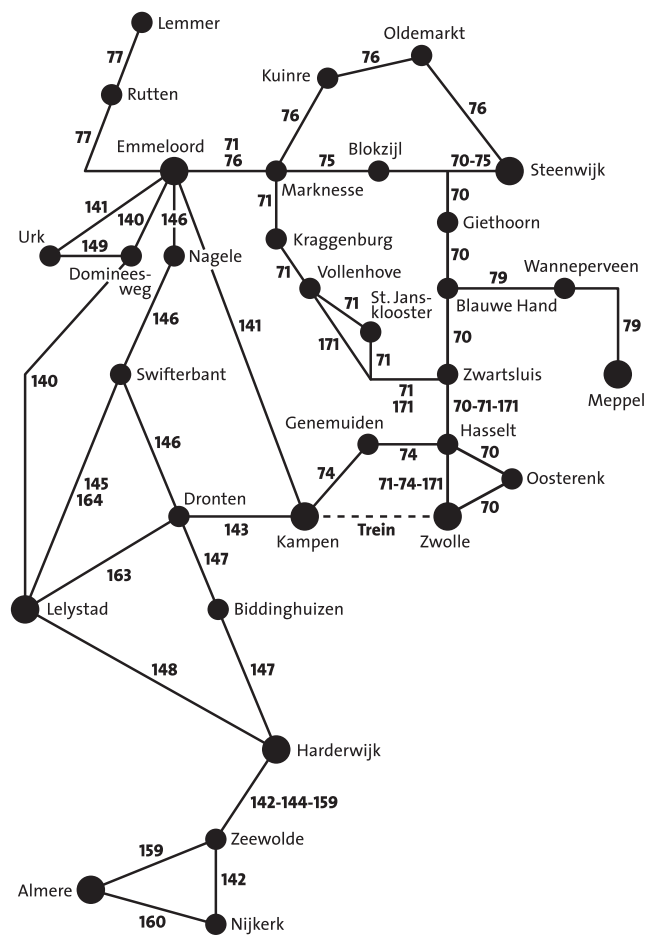

Koningsdag

Op Koningsdag 27 april 2015 wordt gereden als op zaterdag.

Oudejaarsavond

Op Oudejaarsavond 31 december 2014 vertrekken de laatste ritten om ca. 20:00 uur.

Schoolvakanties

In de schoolvakanties rijden de scholierenlijnen niet en vervallen ritten van een aantal buslijnen. Dit staat bij de scholierenlijnen vermeld en bij de ritten met een voetnoot aangegeven.

Lijnnet Regio IJsselmond

Notities:

142a van Nijkerk naar Harderwijk

 Alle bussen op deze lijn zijn toegankelijk voor reiziger met rollator of kinderwagen.

halten van deze lijn

- Nijkerk, Station
- Nijkerk, Zilver schoon
- Zeewolde, Nijkerkersluis
- Zeewolde, Slingerpad
- Zeewolde, Nulderpad
- Zeewolde, NCC
- Zeewolde, RCN-Dasselaarweg
- Zeewolde, RCN-Eikenlaan
- Zeewolde, De Verbeelding
- Zeewolde, Fluitekruid
- Zeewolde, Horsterweg
- Zeewolde, Kluunpad
- Zeewolde, Naarderweg
- Zeewolde, Overloop
- Zeewolde, Klein Hoefblad
- Zeewolde, Mast
- Zeewolde, Kwartiermakerslaan
- Zeewolde, Harderbroek
- Harderhaven, Harderhaven
- Harderwijk, Burg. de Meesterstr.
- Harderwijk, Dolfinarium
- Harderwijk, Centrum
- Harderwijk, Plantage
- Harderwijk, Ziekenh. St. Jansdal
- Harderwijk, Busstation