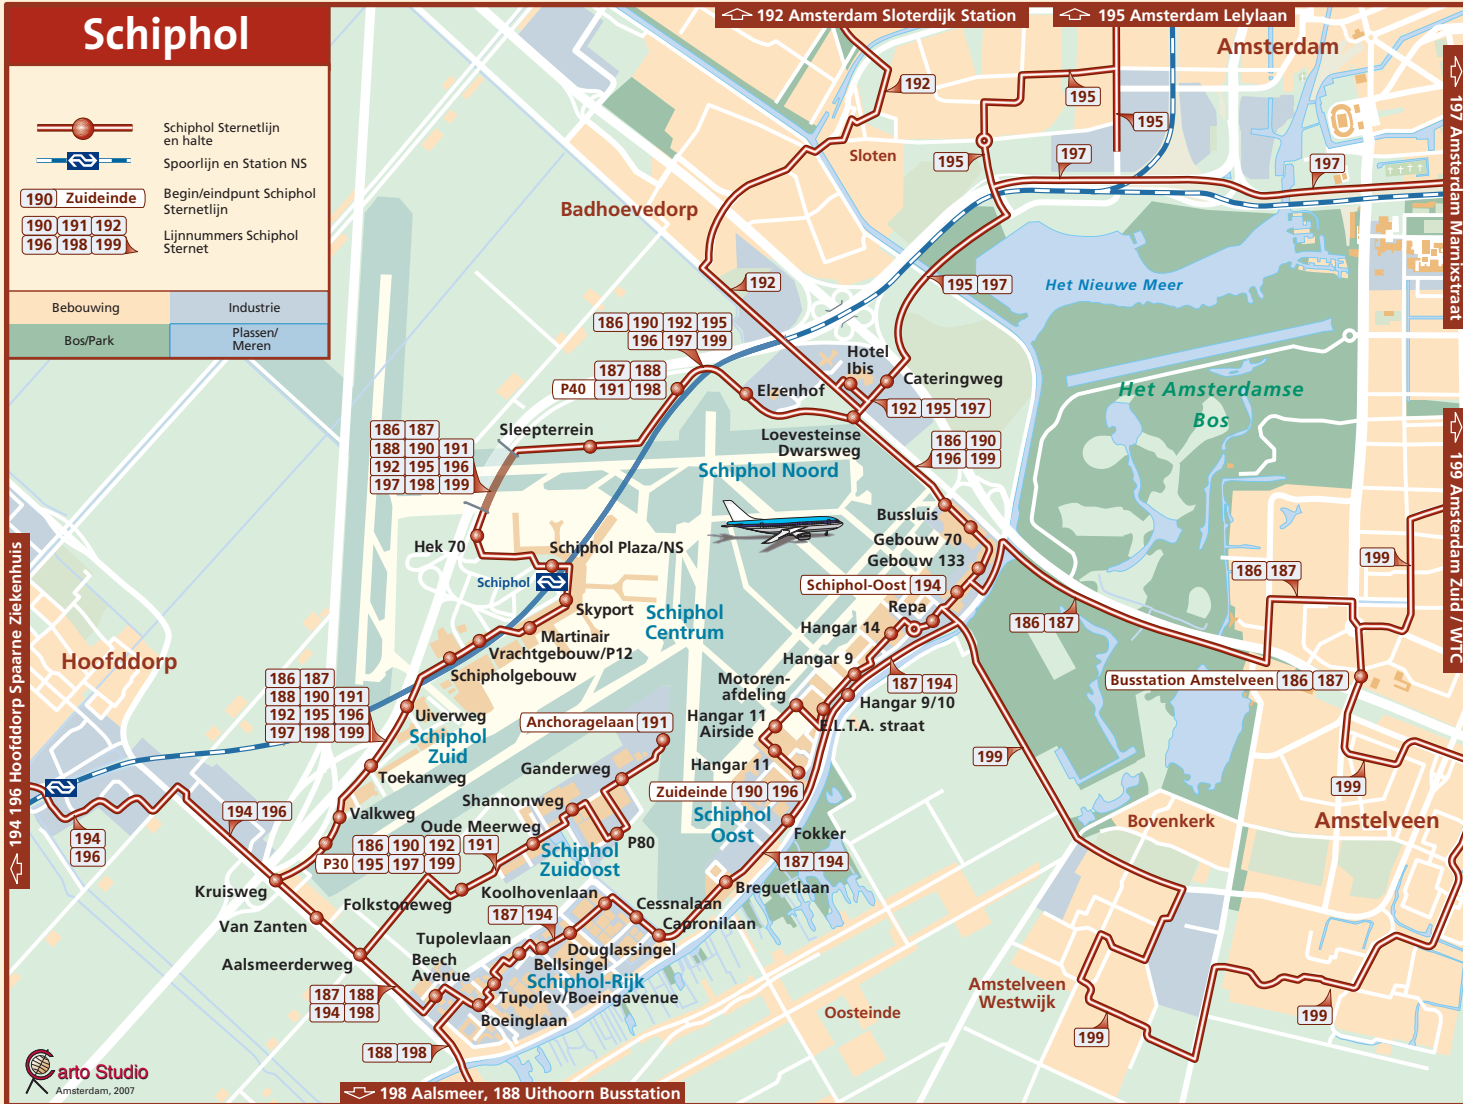

Schiphol

Schiphol Sternetlijn en halte
Spoorlijn en Station NS

190 Zuideinde

Begin/eindpunt Schiphol Sternetlijn

190 191 192

196 198 199

Lijnnummers Schiphol Sternet

Bebouwing

Industrie

Bos/Park

Plassen/
Meren

194 196 Hoofddorp Spaarne Ziekenhuis

197 Amsterdam Marnixstraat

199 Amsterdam Zuid / WTC

198 Aalsmeer, 188 Uithoorn Busstation